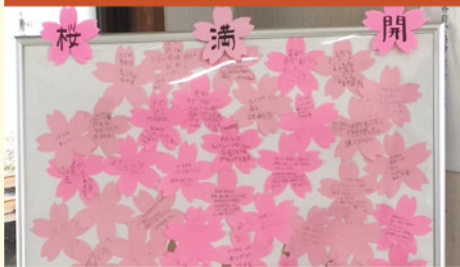

紀州鉄道は皆様の愛が燃料です。

開業90周年、深謝。

昨年度イベント実績

さくら列車 (2~4月)

たなばた列車 (6~7月)

ハロウィン列車 (10月)

第1回 鉄道フォトコンテスト (7月)

保線体験イベント (11月)

クリスマス列車 (12月)

優秀作品は2018年の紀州鉄道オリジナルカレンダーに掲載されました。来年もどうぞ期待!

2018年 御博が紀州鉄道からスタート!

毎年御坊・日高全域で開催される御博(おんぱく) = 御坊日高博覧会。今年のオープニングセレモニーは紀伊御坊駅で開催されます。

4月14日 御博オープニングセレモニー開催

5月5日 (仮称)90周年きてつフェスタ開催

和歌山へ行こう。紀鉄に乗ろう

対象期間: 2018年3月1日(木)~9月30日(日)

紀伊御坊駅で宿泊ご利用券を1枚ご提出いただくと
特製マグカップをプレゼント!

南紀白浜ピラにご宿泊される際は、ぜひお立ち寄りください。

【アクセス】車 : 南紀白浜ピラより約50分

電車: JR新大阪駅から特急くろしおをご利用される場合は、途中駅のJR御坊駅で下車し、紀州鉄道にご乗車ください。

イメージ

紀州鉄道公式

マスコットキャラクター

のりみち
紀道りんこ