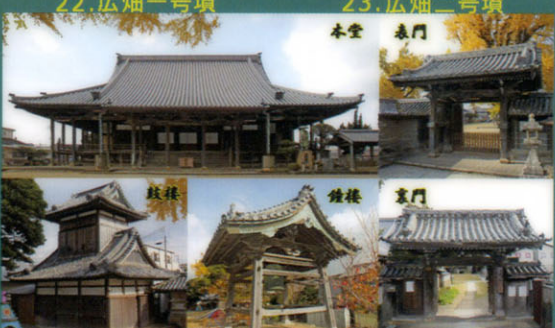

22. 広畑一号墳

23. 広畑二号墳

27. 日高別院「本堂・表門・裏門・鼓楼・鐘楼」